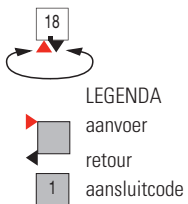

DRL DESIGN **BADKAMER** RADIATOREN

Het model DRL LISA RECHT COMPACT is in 12 modellen leverbaar. Er zijn 4 hoogte- en 3 lengte maten. Het aantal ronde buizen per radiator is respectievelijk 14, 23, 30 en 35. De diameter van deze buizen is Ø 22 mm. De DRL LISA RECHT COMPACT is geschikt voor verticale toepassing.

Materiaal:	Verticale collectoren uitgevoerd in gecoat carbonstaal (D-profiel 30x40mm). Horizontale verwarmingselementen in gecoat carbonstaal Ø 22 mm.
Hoogte:	763, 1211, 1503 en 1800 mm.
Breedte:	400, 500 en 600 mm.
Dieptes:	D: 80-95 mm. E: 30 mm. F: 65-85 mm.
Aansluiting:	Onderzijde 2 x ½" binnendraad midden-onder h.o.h. 50 mm. Bovenzijde 2 x ½" binnendraad voor montage van een ontluchter of blindstop.
Kleur:	StandaardWit RAL 9016. Leverbaar in RAL en Metaalkleuren, zie kleurenkaart achterin.
Accessoires:	Zie tevens DRL BADKAMER radiatoren ACCESSOIRES
Kranensets:	Zie tevens DRL DESIGNKRANEN
Levertijd:	Mits op voorraad, maximaal 10 werkdagen.
Garantie:	5 jaar fabrieksgarantie op lak en lekdichtheid.